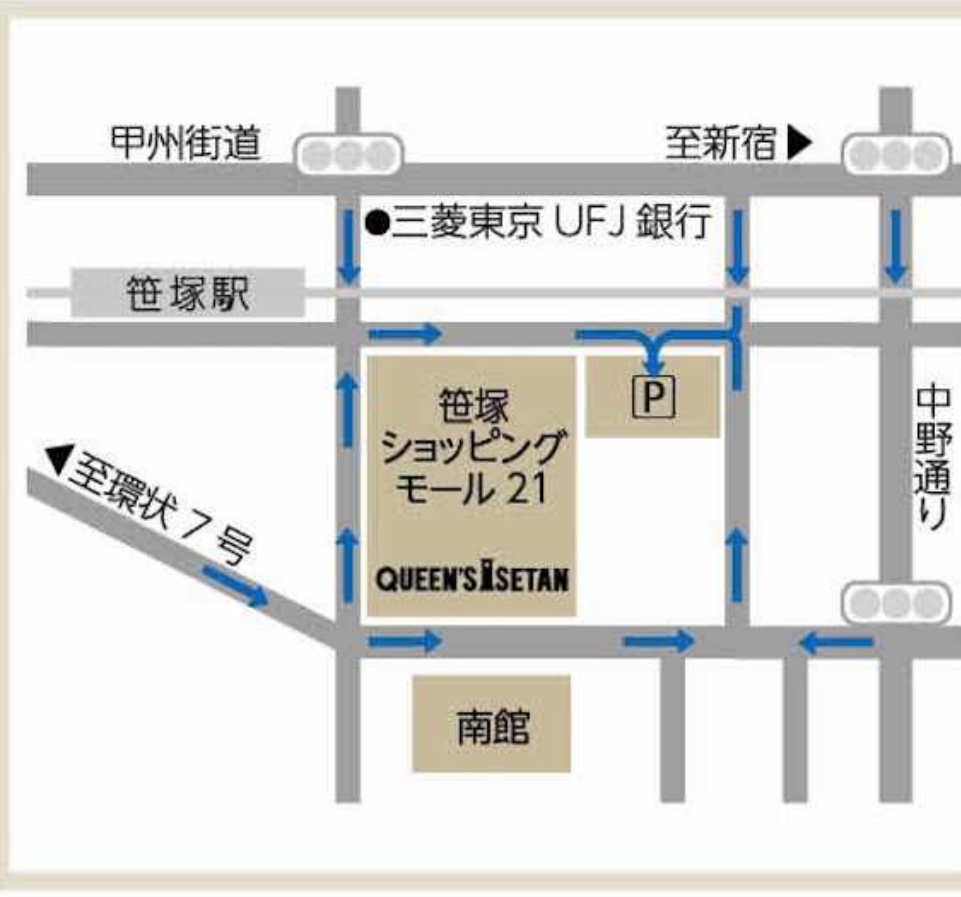

### 東北復興宇宙ミッション2021 宇宙酒販売報告会

**SHOPPING MALL TWENTY ONE**  
**菅塚ショッピングモール**  
 菅塚ショッピングモール21  
 SHOPPING MALL TWENTY ONE  
 〒151-0073 東京都渋谷区笹塚1-48-14  
 電話 03-3485-2551 (菅塚ショッピングモールTWENTY ONE 総店)  
 http://www.mall21.co.jp

**お客さまへのお願い**

お客さまならびに従業員の健康・安全のため、感染症予防のご協力をお願い申し上げます。

マスクの着用  
 入口でのアルコール消毒

**通常営業時間**

1F・2F 10:00 ▶ 20:30  
 B1F 9:30 ▶ 21:30

※一部店舗で営業時間が異なります。

新型コロナウイルス感染拡大防止に伴い、営業時間が変更となる場合がございます。詳しくはホームページ、各店舗までお問い合わせください。

**Instagram 開設しました!**

Follow Me!

仕事やイベント情報をお届けします!是非ご覧ください!

Instagram QRコード: SASAZUKA.21

Instagram ID: @sasazuka\_21

**駐車場 P 200台** [駐車料金]

昼間 9:00~23:00 220円/30分毎  
 夜間 23:00~9:00 110円/30分毎

**駐輪場 200台**  
 営業時間: 24時間  
 ご利用料金: 最初の2時間は無料、その後3時間ごとに100円