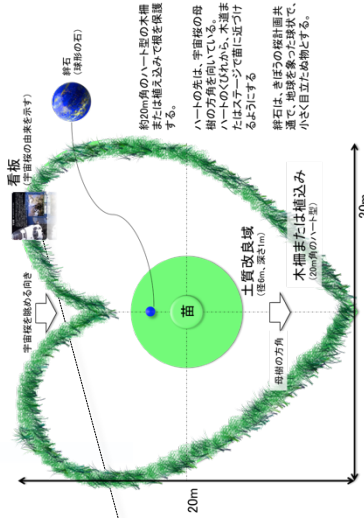

尋常でないその生命力は、観る者に生きる力を与えてくれる

③新しい観光資源として

一本有るだけで渋滞が起こるほどの観光名所になる

④東北海岸で宇宙桜の巡礼ができる

地域交流、そして数千年続く文化事業を、今、はじめよう

宇宙桜とは：若田光一宇宙飛行士とともに、宇宙を旅し、地球を4100周した名桜(日本三大桜含)の種から育てられた巨桜の直系子孫。数千年生き、公園の桜の数倍巨大化する、稀少な品種です。

山高神代桜
山形県北村市
樹齢2000年
伝・日本武尊御手織体天皇御手植

根尾谷淡墨桜
岐阜県本巣市
樹齢1500年
伝・日本武尊御手織体天皇御手植

三春滝桜
福島県三春町
樹齢1000年

醍醐桜
岡山県真庭市
樹齢1000年
伝・後醍醐天皇ご鑑賞

ひょうたん桜
高知県仁淀川町
樹齢500年

桜角館武家屋敷桜
秋田県仙北市
樹齢300年超

被災地に寄り添い、
未来への決意を込めて参加する地域

♡米沢市♡飯豊町♡吉川市♡寝屋川市
♡淡路市♡南あわじ市♡丹波市♡竹田市♡ほか

青字は実施検討中
桜色♡は植樹済み(16)
<2021年7月時点>