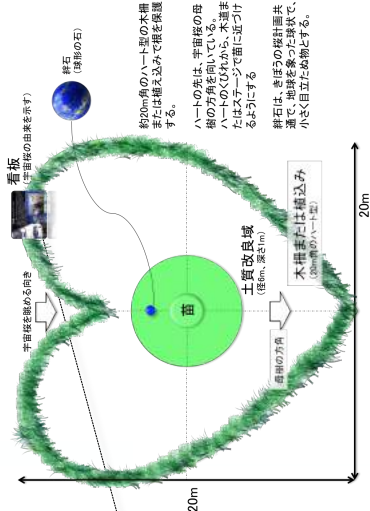

青字は実施計画中
桜色♡は植樹済み(15)
<2021年3月時点>

一般財団法人ワンアース
<http://www.the-one-earth.org/jp/>