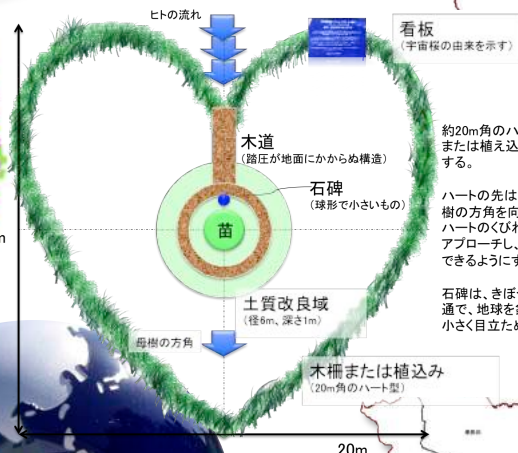

津波の被害を受けた全ての市町村の津波到達点上に宇宙桜を植えます

きぼうの桜

千年の津波から、千年の桜が守ってくれる

青字は実施が決定した16の市町村
<2016年12月1日時点>

- ①巨桜が避難の目印に
安全圏を示す、子孫に伝承できる目標物
- ②雄々しい宇宙桜は希望のシンボル
尋常でないその生命力は、観る者に生きる力を与えてくれる
- ③新しい観光資源として
一本有るだけで渋滞が起こるほどの観光名所になる
- ④東北海岸で宇宙桜の巡礼ができる
地域交流、そして数千年続く文化事業を、今、はじめましょう