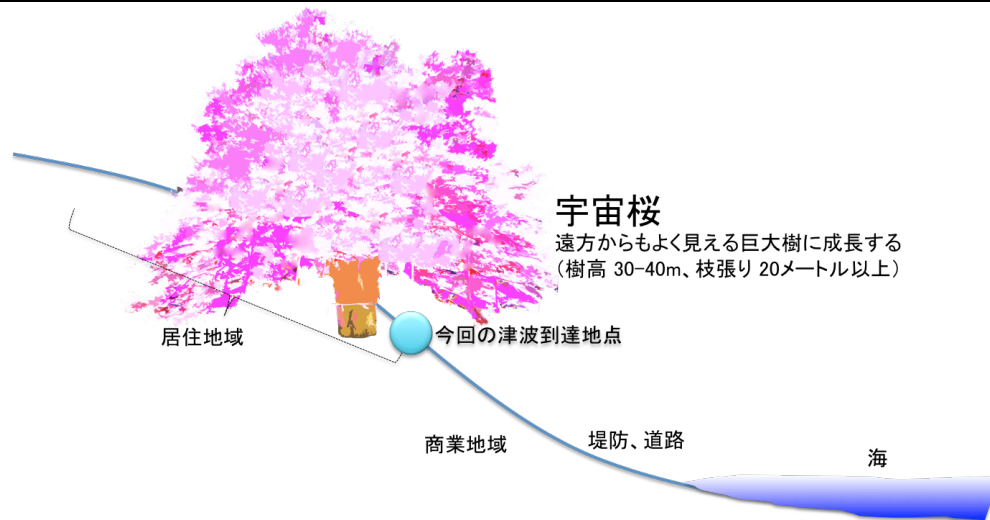

## 【効果】

- ①恒久的な避難のランドマーク  
→ 宇宙桜が安全圏を示す。千年以上生きる宇宙桜は、コンクリートや道路標識よりも息長く、次の災害までその役目を果たす
- ②希望のシンボル  
→ 公園の桜の数倍巨大化する。尋常でないその生命力は、観る者に生きる力を与えてくれる。花の時期のみならず、葉の時期も鑑賞できる
- ③観光資源  
→ 宇宙へ行った名桜は日本の宝物。巨大化するその偉容と稀少性があいまって、交通渋滞が起こるほどの観光名所になるであろう。さらに、各市町村を繋ぐ東北海岸での宇宙桜巡礼路が完成する
- ④新しい地域交流  
→ 贈呈元との新たな絆が生まれ、青少年・市民レベルの地域交流が興る。数千年続く文化事業、そして新たな伝説作りの 1 ページとなる

### 【宇宙桜とは】

有人宇宙システム株式会社が実施した社会貢献事業「花伝説・宙へ！」によって誕生した稀少な桜。

2008年夏、全国各地から選ばれた14種類の名桜（日本三大桜を含む天然記念物級の巨桜など）の種を、地域の子供たちの手で収集し、これを同年11月、スペースシャトル・エンデバー号で打上げ、国際宇宙ステーションに送り届けた。種は日本のモジュール「きぼう」船内にて8ヶ月半保管された後、若田光一飛行士が地上に持ち帰った。